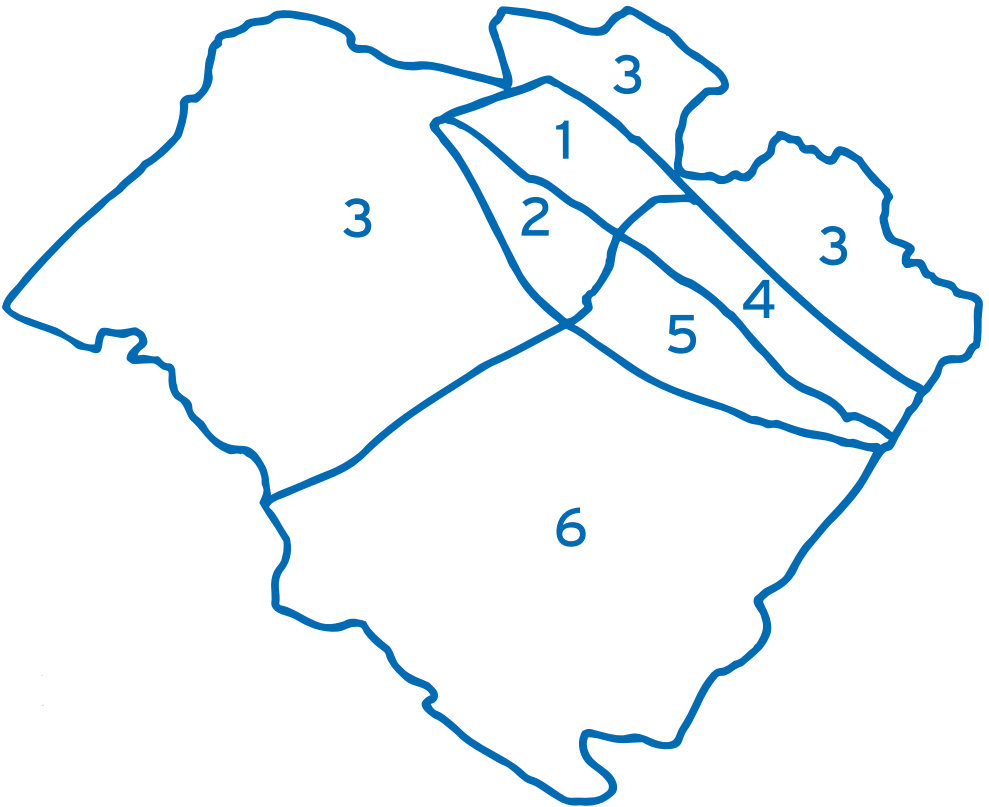

ENTSORGUNGSKALENDER 2026

Die genaue Beschreibung sowie eine Straßeneinteilung der Abfuhrbezirke finden Sie auf den Innenseiten des Entsorgungskalenders.

DEIN BIOABFALL WIRD SAUER

TRENN RICHTIG!

Die Bioabfälle, die im Kreis Steinfurt gesammelt werden, werden am Kompostwerk in Saerbeck verarbeitet. Der Kompost wird in der Landwirtschaft als hochwertiger Dünger eingesetzt.