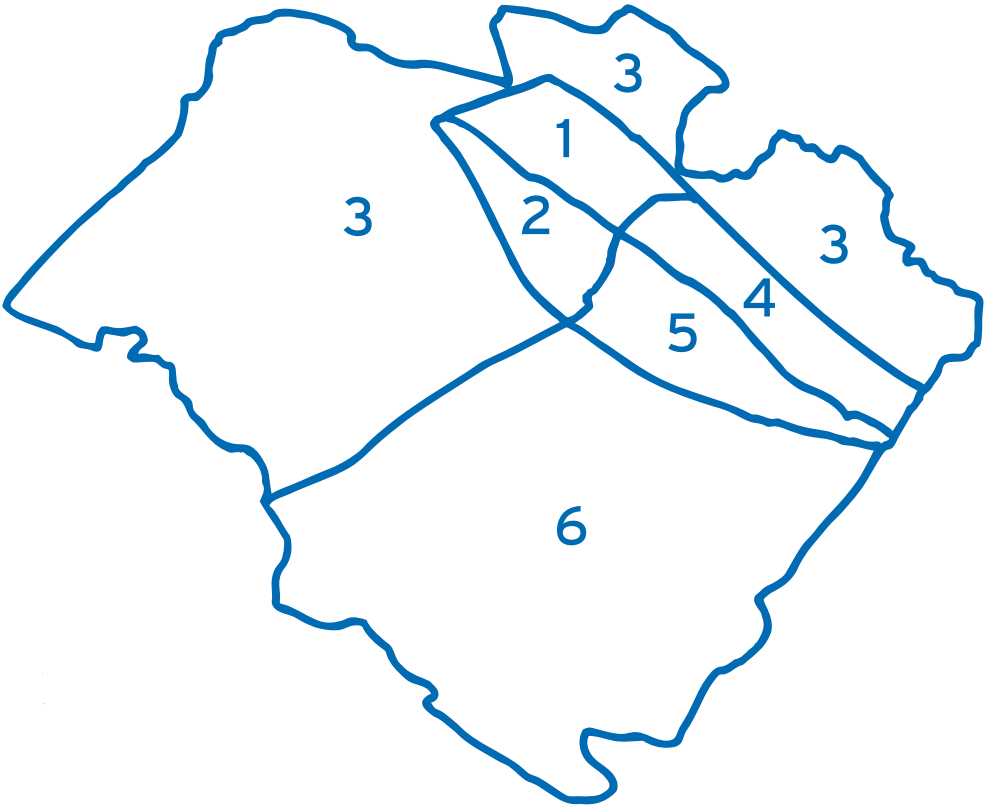

ENTSORGUNGSKALENDER 2024

Die genaue Beschreibung sowie eine Straßeneinteilung der Abfuhrbezirke finden Sie auf den Innenseiten des Entsorgungskalenders.

DEIN BIOABFALL WIRD SAUER

TRENN RICHTIG!

Die Bioabfälle, die im Kreis Steinfurt gesammelt werden, werden am Kompostwerk in Saerbeck verarbeitet. Der Kompost wird in der Landwirtschaft als hochwertiger Dünger eingesetzt.