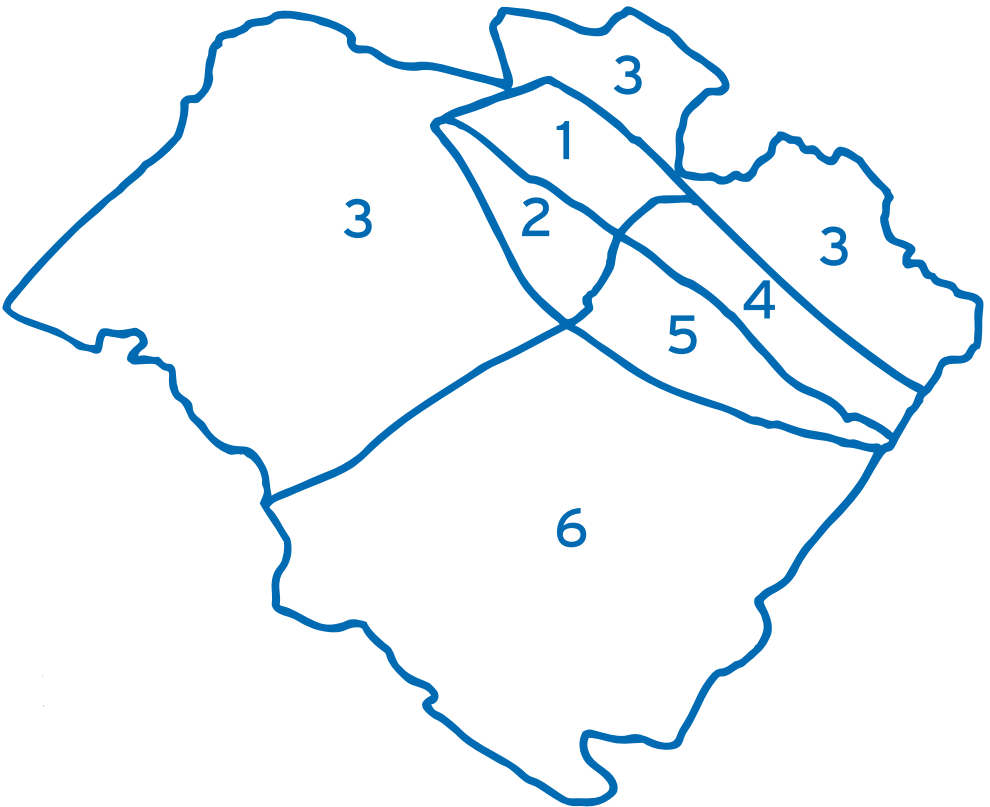

ENTSORGUNGSKALENDER 2022

Die genaue Beschreibung sowie eine Straßeneinteilung der Abfuhrbezirke finden Sie auf den Innenseiten des Entsorgungskalenders.

DEIN BIOABFALL WIRD SAUER

TRENN RICHTIG!

Die Bioabfälle, die im Kreis Steinfurt gesammelt werden, werden am Kompostwerk in Saerbeck verarbeitet. Der Kompost wird in der Landwirtschaft als hochwertiger Dünger eingesetzt.